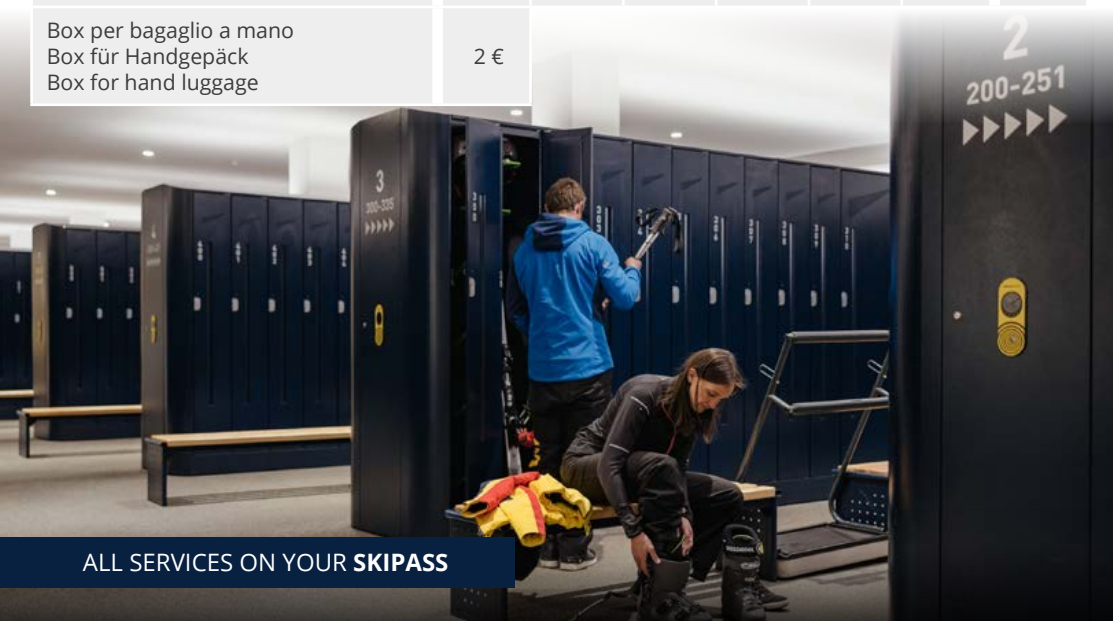

Prezzo a persona | Preis pro Person | Price per person

Bambini: altezza sci fino 150 cm
Kinder: Skilänge max. 150 cm
Children: ski length max. 150 cm

DEPOT

GIORNI TAGE DAYS	1	2	3	4	5	6	+
Armadi da 2 Schränke für 2 Ski lockers for 2	12 €	23 €	33 €	42 €	50 €	56 €	6 €
Armadi da 3 Schränke für 3 Ski lockers for 3	16 €	31 €	44 €	55 €	65 €	73 €	8 €
Armadi da 4 Schränke für 4 Ski lockers for 4	21 €	41 €	59 €	75 €	88 €	99 €	11 €
Box per bagaglio a mano Box für Handgepäck Box for hand luggage	2 €						