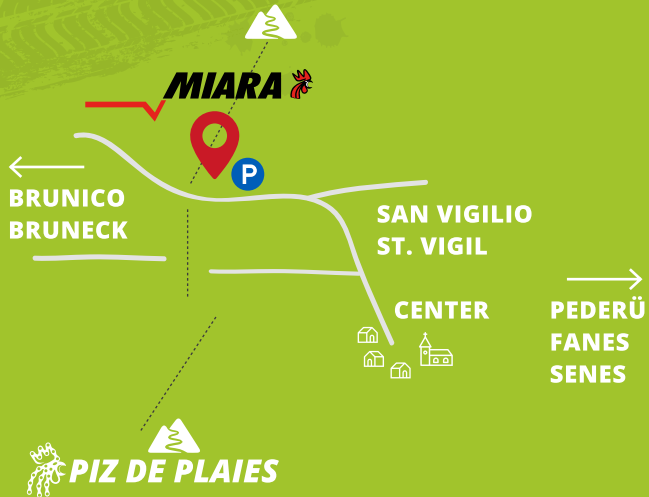

DOWNHILL - freeride experience

BIKE SCHOOL

STARTING POINT

FOR MORE DETAILS

www.mtb-sanvigilio.it

+39 331 7429586

BIKE SCHOOL
SAN VIGILIO DI MAREBBE

SKIAREA MIARA SRL | GMBH

Str. Plan de Corones 76
I-39030 S. Vigilio di Marebbe (BZ)
miarabike@kronplatz.org
Part. IVA: 00420590218

www.skiareamiara.it

OPENING HOURS

JUL - AUG | 9.00 - 18.00
MAY - JUN - SEP - OCT
9.00 - 12.30 & 14.30 - 18.00
☎ Tel. +39 0474 506383
☎ Mob. +39 333 321 9802